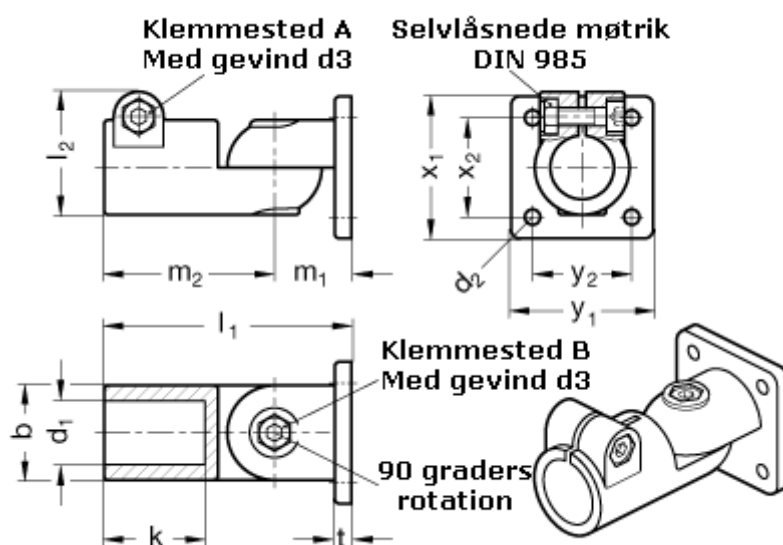

Varenummer: 20282B45S2SW  
Beskrivelse: E+G laskeforbindelse  
GN 282-B45-S-2-SW

## Mål

|            |          |
|------------|----------|
| b = 65     | m2 = 115 |
| d1 = B45   | t = 14   |
| d2 = 11.0  | x1 = 105 |
| d3 = M10   | x2 = 74  |
| k = 74.0   | y1 = 105 |
| l1 = 167.0 | y2 = 74  |
| l2 = 77.5  |          |
| m1 = 52.0  |          |